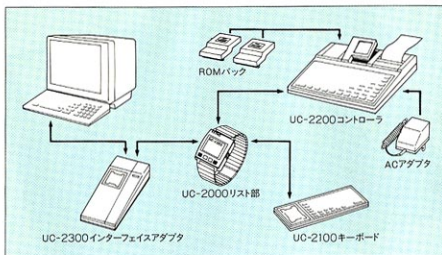

SEIKO UC-2000シリーズ システム構成図

仕様

商品名	UC-2000リスト部	UC-2100キーボード	UC-2200 コントローラ
CPU	4bit CPU	—	Z-80相当品
メモリ容量	C-MOS RAM 2Kバイト C-MOS ROM 6Kバイト キャラクタ用 ROM 15Kバイト	—	C-MOS RAM 4Kバイト C-MOS ROM 26Kバイト
液晶表示部	5×7ドットマトリックス 10桁×4行	—	—
キーボード部	フロント 4キー	62キー	62キー
スピーカ	圧電型スピーカ	—	圧電型スピーカ
プリンタ	—	—	サーマル 20桁 5×7ドットマトリックス 紙巾 58%
電源	リチウム電池×1 BR-2325(J:1.5年)	リチウム電池×1 CR-2016(J:5年)	単3 アルカリマンガン×3 ACアダプタ接続可能
機能	ウォッチ MEMO-A(1,000文字) MEMO-B(1,000文字) 電卓 アプリケーション実行 BASIC結果メモ	MEMO-A、B、電卓及び アプリケーションモードでの データの入れ(アプリケーション モードへの入力)(UC- 2200コントローラのある ことが前提)	MEMO-Aの編集・保存 MEMO-Bの編集 電卓、アプリケーション実行 モードでのデータ入力 BASIC スケジュールメモ 電池交換メモリ・バックアップ
大きさ(縦×横×厚さ)	43×35×11mm	54×140×9mm	140×200×30mm
重さ	61g(バンド別)	63g	432g(ペーパー、電池込み)

株式会社 服部セイコー 特品事業部 第二雑貨部

〒101 東京都千代田区鍛冶町2丁目1番10号 ☎03(256)1211

国内商事事業部 東京販売部 ————— 大阪特品営業所
〒104 東京都中央区銀座4丁目3番1号 ☎03(535)2211 ☎541 大阪市東区博労町4丁目21番1号
☎06(244)6911

札幌営業所 ————— 広島営業所
〒050 札幌市中央区北二条西3丁目 ☎011(251)2206 ☎730 広島市中区三川町7番1号
☎082(247)7291

仙台営業所 ————— 福岡営業所
〒980 仙台市中央2丁目7番28号 ☎0222(25)7421 ☎810 福岡市中央区天神3丁目4番5号
☎092(771)4131

名古屋営業所
〒460 名古屋市中区錦1丁目3番10号
☎052(231)7571