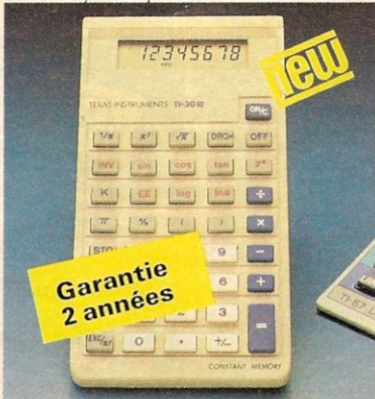

Texas Instruments TI-30 III

45.- Calculatrice de poche technico-scientifique avec de nombreuses fonctions spéciales. Trigonométrie, sélect, degré, radiant, Gon, etc. Constant Memory. Etui pliable inclus.