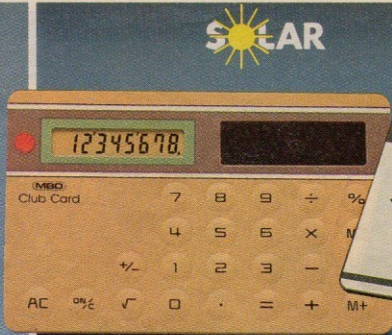

Snoopy de Canon

49.- La calculatrice fascinante avec montre à quartz, pour jouer et s'entraîner. Calculer devient une passion. Tableles de multiplication, comparaisons de prix, etc.

Citizen B1

19.- Calculatrice LCD à 10 chiffres avec arrêt automatique lors de non-utilisation. Touches $\sqrt{\quad}$, $\Delta\%$, % et GMP (marge brute). Etui pliable inclus.

**MBO Club Card**

25.- Calculatrice «carte de crédit» superplate LCD à 8 chiffres avec alimentation par cellules solaires. Grandeur d'une carte de crédit. Etui inclus.

**Citizen X2**

29.- Calculatrice «carte de crédit» avec affichage LCD à 8 chiffres et mémoire. Alimentation solaire. Touches % et $\sqrt{\quad}$. Effacement total et partiel. Etui inclus.

**Executive «Le Cuir»**

Mini-calculatrice avec alimentation par cellules solaires et clavier séparé dans étui en cuir. Affichage LCD à 8 chiffres. Touches % et $\sqrt{\quad}$. Livrable en noir ou rouge bordeaux.