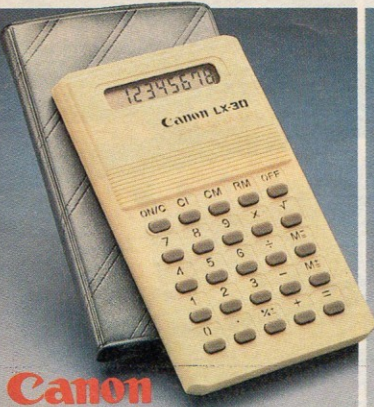

Canon LX-30

12.50 Calculatrice LCD à 8 chiffres à prix très avantageux, avec mémoire et touches %, ± et √. Calculs mixtes et en chaîne.

Canon

Règle calculatrice

12.50 La règle de 20 cm pratique avec calculatrice LCD à 8 chiffres incorporée, avec mémoire et touche %. Facteur constant, calculs mixtes et en chaîne. Graduée en centimètres et pouces. Tablelle de conversion. Mise hors service automatique lors de non-utilisation.