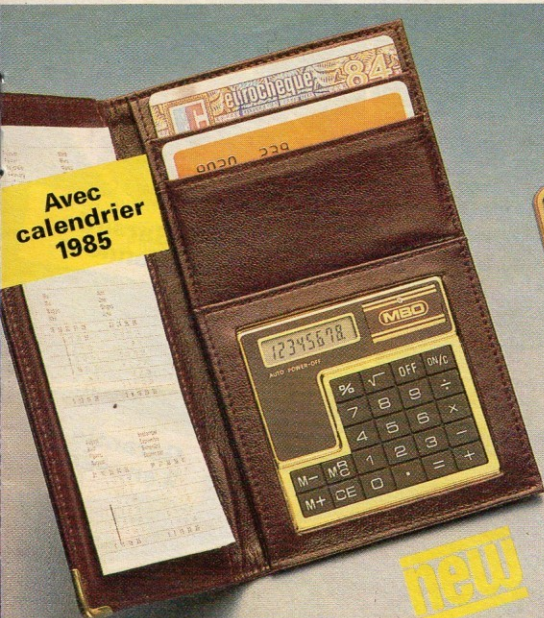

MBO « Excellence 20 »

29.50 Calculatrice LCD superplate avec affichage à 8 chiffres, dans portefeuille. Clavier avec touches à effleurage et Auto-Power-Off. Mémoire, touches % et $\sqrt{\quad}$. Calculs mixtes et en chaîne. Avec agenda et compartiments séparés pour cartes de crédit.