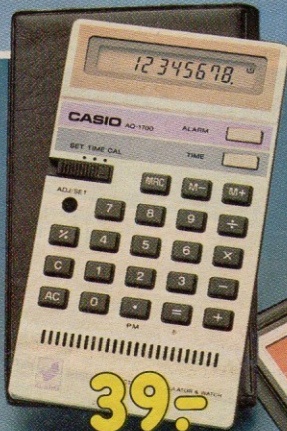

Snoopy de Canon

49.- La calculatrice fascinante avec montre à quartz, pour jouer et s'entraîner. Calculer devient une passion. Tableles de multiplication, comparaisons de prix, etc.

Citizen B1

19.- Calculatrice LCD à 10 chiffres avec arrêt automatique lors de non-utilisation. Touches $\sqrt{\quad}$, $\Delta\%$, % et GMP (marge brute). Etui pliable inclus.

**MBO Club Card**

25.- Calculatrice «carte de crédit» superplate LCD à 8 chiffres avec alimentation par cellules solaires. Grandeur d'une carte de crédit. Etui inclus.

**Citizen X2**

29.- Calculatrice «carte de crédit» avec affichage LCD à 8 chiffres et mémoire. Alimentation solaire. Touches % et $\sqrt{\quad}$. Effacement total et partiel. Etui inclus.

**Executive «Le Cuir»**

Mini-calculatrice avec alimentation par cellules solaires et clavier séparé dans étui en cuir. Affichage LCD à 8 chiffres. Touches % et $\sqrt{\quad}$. Livrable en noir ou rouge bordeaux.

**29.-****39.-****Casio AQ-1700**

Calculatrice de poche LCD à 8 chiffres avec fonction d'alarme. Mémoire et touche % séparée. Seul. 112 x 63 x 7,7 mm, poids 54 g. Etui inclus.

39.-**Casio SL-80****SOLAR**