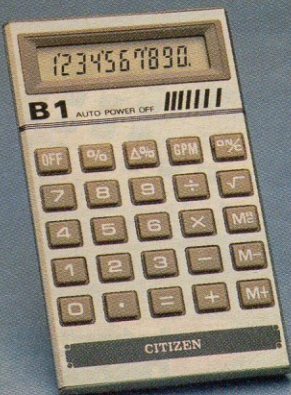

29.-

Quiz Kid II

Cette nouvelle calculatrice n'affiche pas de résultat, mais permet seulement de le contrôler à l'aide d'yeux rouge et vert. Il permet aussi de jouer de la musique. Le grand plaisir des enfants entre 5 et 12 ans.

Le jeu de stylos à bille idéal.

Jeu de 3 stylos à bille

19.90 Les stylos à bille élégants avec montre à quartz incorporée, avec affichage des h/min., mois/date et affichage séparé des secondes. Pour soi-même, pour offrir en cadeau, même séparément comme petite attention.

Snoopy de Canon

49.- La calculatrice fascinante avec montre à quartz, pour jouer et s'entraîner. Calculer devient une passion. Tableles de multiplication, comparaisons de prix, etc.

Citizen B1

19.- Calculatrice LCD à 10 chiffres avec arrêt automatique lors de non-utilisation. Touches $\sqrt{\quad}$, $\Delta\%$, % et GMP (marge brute). Etui pliable inclus.

**MBO Club Card**

25.- Calculatrice «carte de crédit» superplate LCD à 8 chiffres avec alimentation par cellules solaires. Grandeur d'une carte de crédit. Etui inclus.

**Citizen X2**

29.- Calculatrice «carte de crédit» avec affichage LCD à 8 chiffres et mémoire. Alimentation solaire. Touches % et $\sqrt{\quad}$. Effacement total et partiel. Etui inclus.