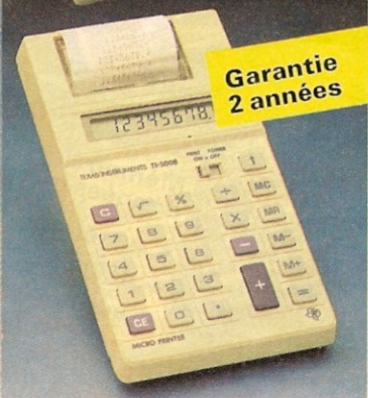

TEXAS INSTRUMENTS

Texas Instruments TI-5008 Micro Printer

39.90 Mini-calculatrice imprimante pour papier thermique. 8 chiffres avec impression du symbole de calcul.

Texas Instruments TI-5142 III

198.- Calculatrice de table à 12 chiffres avec affichage fluorescent à gros caractères. Sélecteur de décimale, Sigma et d'arrondi 5/4. Fonctions supplémentaires telles que touche de date/référence et touche double zéro. Imprimante déconnectable, pour papier standard. Alimentation au courant-secteur.