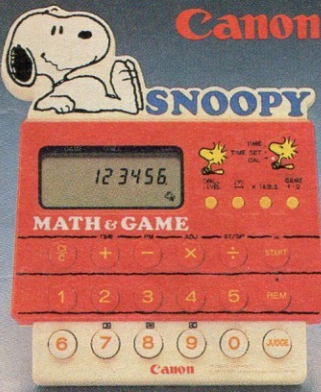

29.-

Quiz Kid II

Cette nouvelle calculatrice n'affiche pas de résultat, mais permet seulement de le contrôler à l'aide d'yeux rouge et vert. Il permet aussi de jouer de la musique. Le grand plaisir des enfants entre 5 et 12 ans.

Le jeu de stylos à bille idéal.

Jeu de 3 stylos à bille

19.90 Les stylos à bille élégants avec montre à quartz incorporée, avec affichage des h/min., mois/date et affichage séparé des secondes. Pour soi-même, pour offrir en cadeau, même séparément comme petite attention.