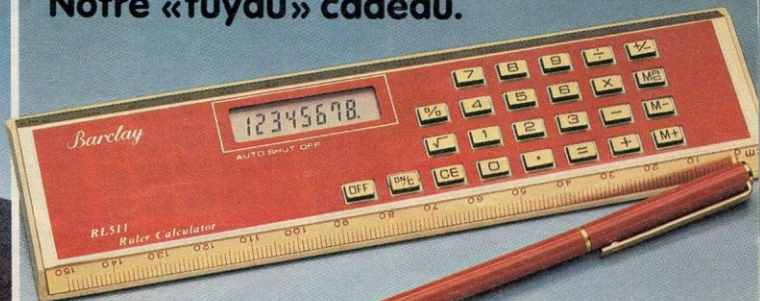

Notre «tuyau» cadeau.

25.-

Règle calculatrice Barclay avec stylo à bille.

La règle élégante avec calculatrice LCD à 8 chiffres incorporée, avec mémoire et touches % et √. De plus avec stylo à bille très mince. Le cadeau idéal pour la dame.